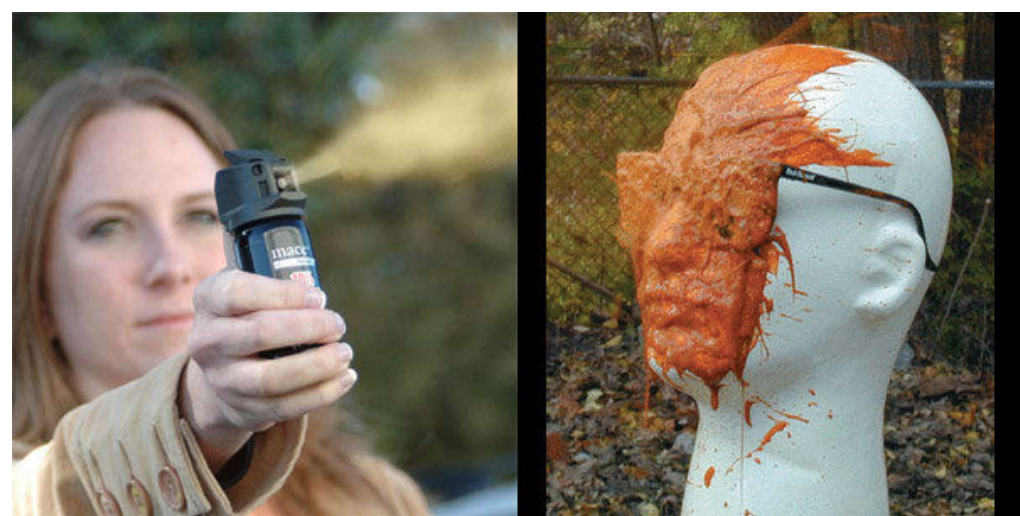

不论是商务办公,还是出差旅行,这款喷雾原子笔既方便又实用,是最理想的选择!

购买正品梅西喷雾请点击查看:[美国梅西Mace 笔型喷雾-隐蔽特工装备 http://www.fangshen110.com/goods-83.html](http://www.fangshen110.com/goods-83.html)

美国梅西: 喷雾原子笔

实用的书写功能 有效的防卫性能

擁有精緻金屬背夾,隨身攜帶更方便。

將上端白色的圓蓋摘除  
按下黑色按鈕即可噴出